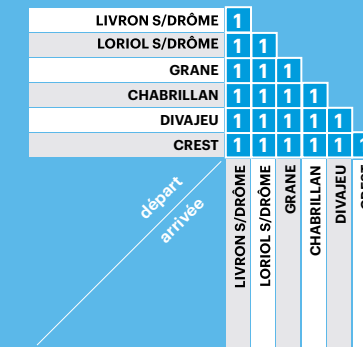

TRANSPORTEUR
KEOLIS DRÔME ARDÈCHE - 04 75 44 10 33

¹ En correspondance avec le car de la ligne 30 Montélimar Valence (départ Lorioi Route de Grane à 6h55) ² En correspondance avec le car de la ligne 30 Montélimar Valence (départ Lorioi Route de Grane à 8h17) ³ En correspondance avec le car de la ligne 30 Lorioi Valence (départ Lorioi Route de Grane à 13h00) ⁴ En correspondance avec le car de la ligne 30 Lorioi Valence (départ Lorioi Route de Grane à 15h28) ⁵ En correspondance avec le car de la ligne 30 Montélimar Valence (départ Lorioi Route de Grane à 16h54)

⁶ En correspondance avec le car de la ligne 30 Montélimar Valence (départ Lorioi Route de Grane à 17h59) ⁷ En correspondance avec le car de la ligne 30 Montélimar Valence (départ Lorioi Route de Grane à 18h55) ⁸ En correspondance avec le car de la ligne 30 Montélimar Valence (départ Lorioi Route de Grane à 16h45) ⁹ Circule jusqu'au 9 sept et à partir du 10 oct. ¹⁰ Circule du du 12 sept au 7 oct. ¹¹ Circule du 6 au 27 août ¹² Circule jusqu'au 30 juil.

Nota : aucun service régional ne circule le 25 décembre, 1er janvier et 1er mai

Ces horaires sont accessibles dans la limite des places disponibles.
PENSEZ A ANTICIPER VOTRE ACHAT DE BILLETS.

Pour toute demande de transport adapté, réservation 24h à l'avance auprès du transporteur au 04 75 44 10 33 ou sur le site www.keolis-drome-ardeche.fr ou par mail reservation-tad-drome@keolis.com